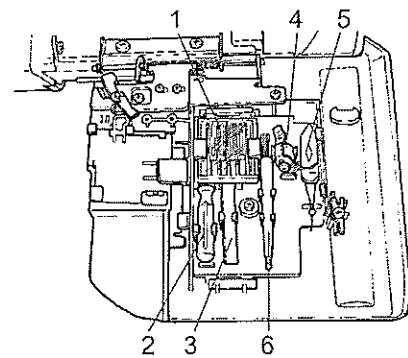

Accessories

1. Needle set 130/705H (SCHMETZ)
2. Small screwdriver
3. Tweezers
4. Upper looper converter
5. Needle threader
6. Brush/needle inserter
7. Electronic foot control
8. Oiler
9. Nets
10. Lower knife
11. Spool caps
12. Accessory bag
13. Dust cover
14. Large screwdriver
15. Cover/chain stitch extension plate
16. Cover stitch presser foot
17. Waste collector
18. Spool holder
19. Needle set JLx2 (3xNo.80)

Accessoires

1. Jeu d'aiguilles 130/705H (SCHMETZ)
2. Petit tournevis
3. Pincette
4. Recouvrement du boucleur supérieur
5. Enfile-aiguille
6. Pinceau / pose-aiguille
7. Pédale électronique
8. Huileur
9. Réseaux
10. Couteau inférieur
11. Rondelles de maintien
12. Pochette d'accessoires
13. Housse de protection
14. Grand tournevis
15. Plaque de recouvrement pour point enveloppant
16. Pied pour point enveloppant
17. Récupérateur de chutes
18. Support de bobine
19. Ensemble d'aiguille JLx2 (3xN° 80)

Accessorios

1. Juego de agujas 130/705H (SCHMETZ)
2. Destornillador pequeño
3. Pinzas
4. Transformador lanzadera ciega superior
5. Enhebra-agujas
6. Pincel / coloca-agujas
7. Pedal de mando electrónico
8. Aceitera
9. Redes
10. Cuchilla inferior
11. Arandelas guía-hilo
12. Bolsa para los accesorios
13. Funda contra el polvo
14. Destornillador grande
15. Tapa para punto de cobertura
16. Prensatelas para punto de cobertura
17. Recipiente para retales
18. Porta-bobinas
19. Juego de aguja JLx2 (3xNo.80)

Accessori

1. Aghi 130/705H (SCHMETZ)
2. Cacciavite piccolo
3. Pinzetta
4. Copertura del crochet superiore
5. Infilatore aghi
6. Pennello / aiuto cambia-ago
7. Reostato
8. Olio
9. Reti salvafilo
10. Coltello inferiore
11. Dischi svolgi-filo
12. Borsetta accessori
13. Fodera antipolvere
14. Cacciavite grande
15. Dispositivo per punto di copertura
16. Piedino compensatore per p.copertura
17. Contenitore per ritagli stoffa
18. Porta spolina
19. Bustina aghi JLx2(3xNr.80)