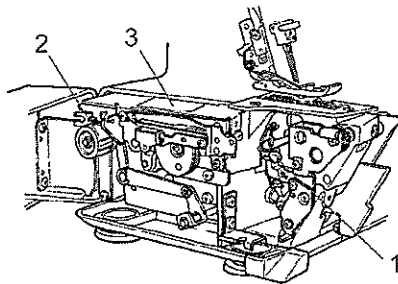

Details of the machine / Detalles de la máquina Détails de la machine / Dettagli della macchina

View with looper cover open

1. Selection lever for overlocking or roll hemming
2. Lower knife
3. Cutting width adjusting dial
4. Lower looper auto threader
5. Lower knife setscrew
6. Lower looper
7. Upper looper
8. Threading diagram
9. Slit type looper threading system

Vista con la tapa de la lanzadera abierta

1. Palanca selectora para overlock o dobladillo enrollado
2. Cuchilla inferior
3. Botón regulador para la posición de la cuchilla
4. Enhebrador automático de la lanzadera inferior
5. Tornillo de fijación de la cuchilla inferior
6. Lanzadera inferior
7. Lanzadera superior
8. Esquema de enhebrado
9. Guías abiertas

Vue, le couvercle du boucleur ouvert

1. Levier sélecteur pour point de surjet ou ourlets roulés
2. Couteau inférieur
3. Sélecteur pour la position du couteau inférieur
4. Enfilage automatique du boucleur inférieur
5. Vis de réglage pour le couteau inférieur
6. Crochet inférieur
7. Crochet supérieur
8. Répertoire d'enfilage
9. Guide

Vista con il coperchio crochet aperto

1. Levetta selezione overlock o orfino arrotolato.
2. Coltello inferiore
3. Manopola regolazione del coltello
4. Infilatore automatico del crochet inferiore
5. Vite di arresto del coltello inferiore
6. Crochet inferiore
7. Crochet superiore
8. Schema di infilatura
9. Guida