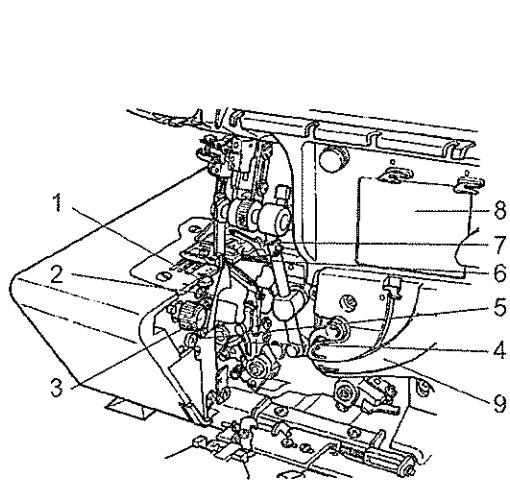

Details of the machine / Detalles de la máquina Détails de la machine / Dettagli della macchina

View with looper cover open

1. Selection lever for overlocking or roll hemming
2. Lower knife
3. Cutting width adjusting dial
4. Lower looper auto threader
5. Lower knife setscrew
6. Lower looper
7. Upper looper
8. Threading diagram
9. Slit type looper threading system

Vista con la tapa de la lanzadera abierta

1. Palanca selectora para overlock o dobladillo enrollado
2. Cuchilla inferior
3. Botón regulador para la posición de la cuchilla
4. Enhebrador automático de la lanzadera inferior
5. Tornillo de fijación de la cuchilla inferior
6. Lanzadera inferior
7. Lanzadera superior
8. Esquema de enhebrado
9. Guías abiertas

Vue, le couvercle du boucleur ouvert

1. Levier sélecteur pour point de surjet ou ourlets roulés
2. Couteau inférieur
3. Sélecteur pour la position du couteau inférieur
4. Enfilage automatique du boucleur inférieur
5. Vis de réglage pour le couteau inférieur
6. Crochet inférieur
7. Crochet supérieur
8. Répertoire d'enfilage
9. Guide